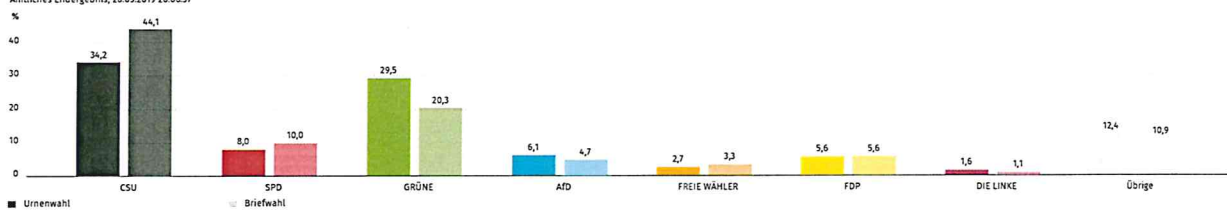

Stimmbezirke insgesamt	9
Stimmbezirke ausgezählt	9
Wahlberechtigte insgesamt	5.974
Wahlberechtigte ohne Wahlschein insgesamt	4.102
Wahlberechtigte mit Wahlschein insgesamt	1.872
Wahlberechtigte ausgezählt	5.974
Wähler insgesamt	4.468
Wähler laut Wählerverzeichnis	2.668
Wähler mit Wahlschein	1.800
Wahlbeteiligung	74,8 %

Vergleich Urnen- und Briefwähler

© 2019 Landratsamt München