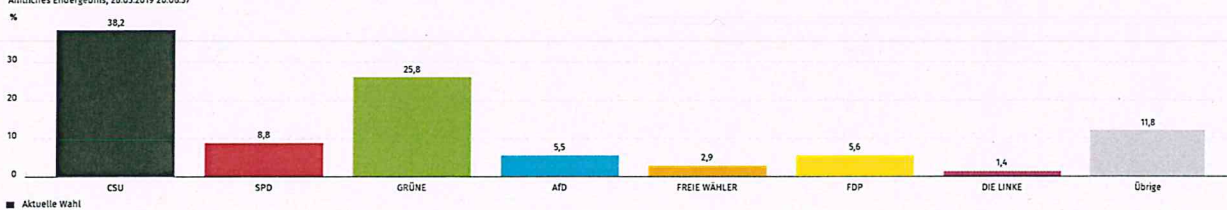

[Wahlen@IVU](#)

Europawahl 2019, Landkreis München

26. Mai 2019, 09184129 - Gemeinde Hohenbrunn

Amtliches Endergebnis, 26.05.2019 20:06:37

09184129 - Gemeinde Hohenbrunn

Wahlbeteiligung: 74,8 %

Gesamtstimmen

Stimmen tabellarisch

Europawahl 2019, Landkreis München, 09184129 - Gemeinde Hohenbrunn

Amtliches Endergebnis, 26.05.2019 20:06:37

Partei	Gesamtstimmen	
	Anzahl	Anteil
CSU	1.703	38,2 %
SPD	392	8,8 %
GRÜNE	1.152	25,8 %
AfD	246	5,5 %
FREIE WÄHLER	131	2,9 %
FDP	250	5,6 %
DIE LINKE	62	1,4 %
ÖDP	182	4,1 %
BP	37	0,8 %
PIRATEN	20	0,4 %
Tierschutzpartei	50	1,1 %
NPD	3	0,1 %
Die PARTEI	68	1,5 %
FAMILIE	18	0,4 %
Volksabstimmung	1	0,0 %
DKP	0	0,0 %
MLPD	0	0,0 %
SGP	0	0,0 %
TIERSCHUTZ hier!	13	0,3 %
Tierschutzallianz	3	0,1 %
Bündnis C	1	0,0 %
BIG	1	0,0 %